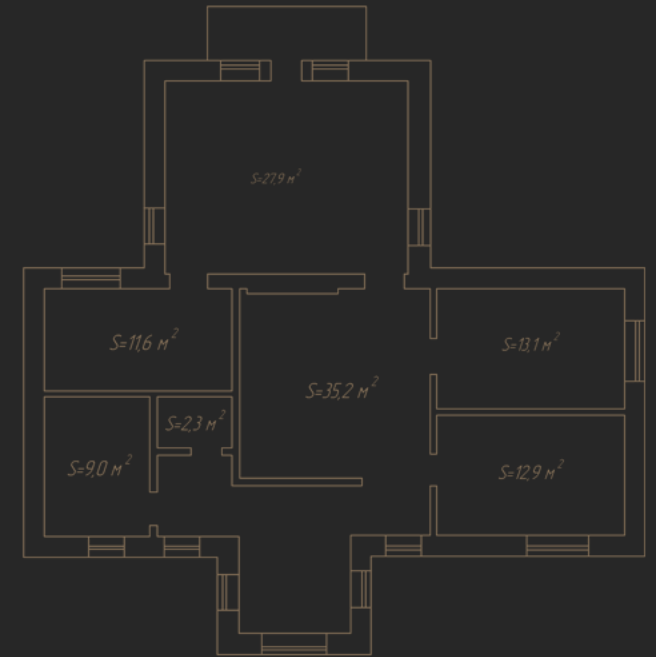

Второй этаж

БЕРЕЗОВЫЙ ГАЙ

☎ 050 279 70 94
068 692 72 64

📍 Киевская область,
Киево-Святошинский район,
село Мощун, ул. Луговая.

✉ berezovgay@gmail.com