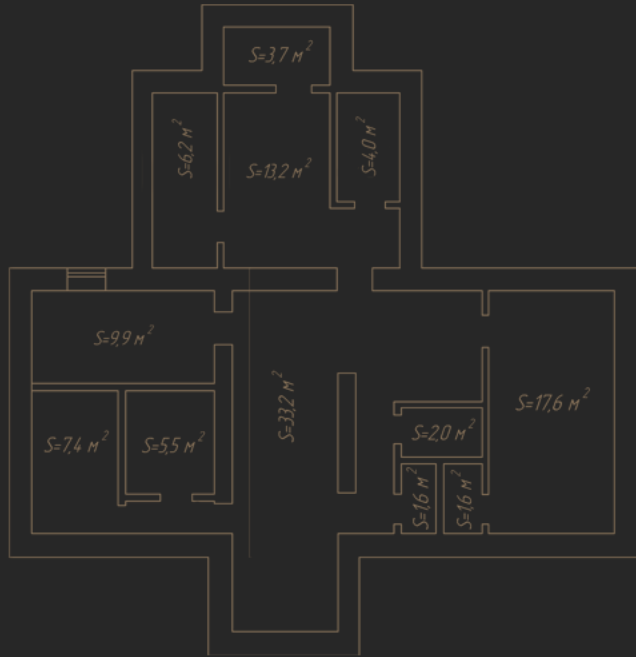

Коттедж №2

Цокольный этаж