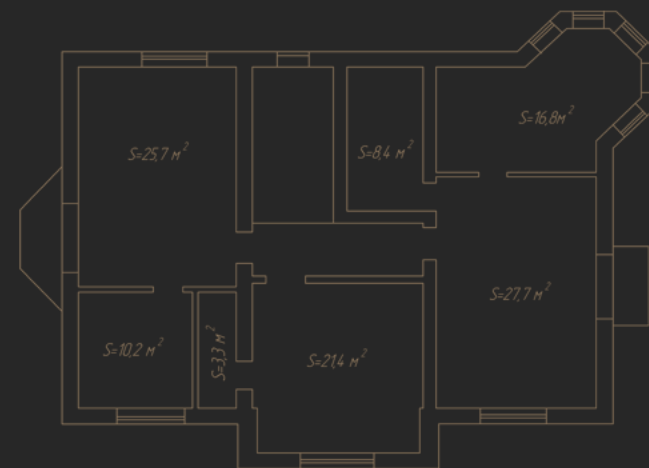

Второй этаж

БЕРЕЗОВЫЙ ГАЙ

☎ 050 279 70 94
068 692 72 64

📍 Киевская область,
Киево-Святошинский район,
село Мощун, ул. Луговая.

✉ berezovgay@gmail.com