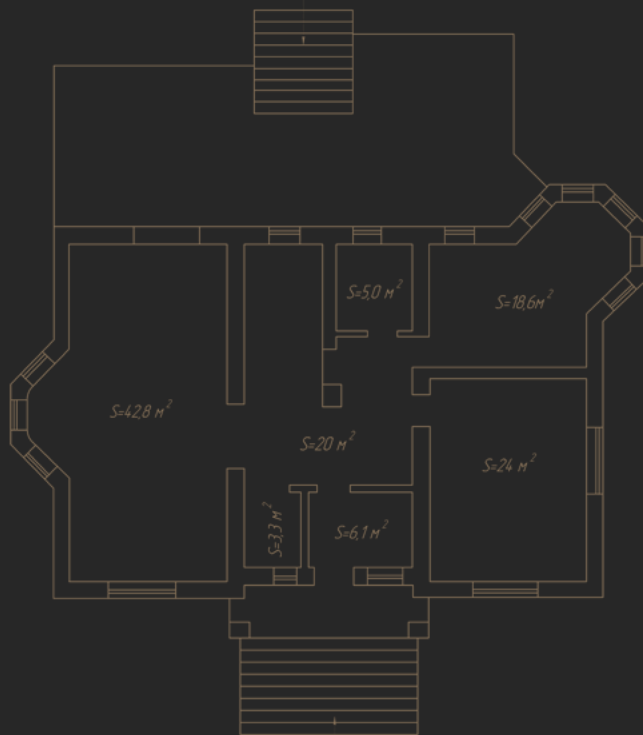

Первый этаж