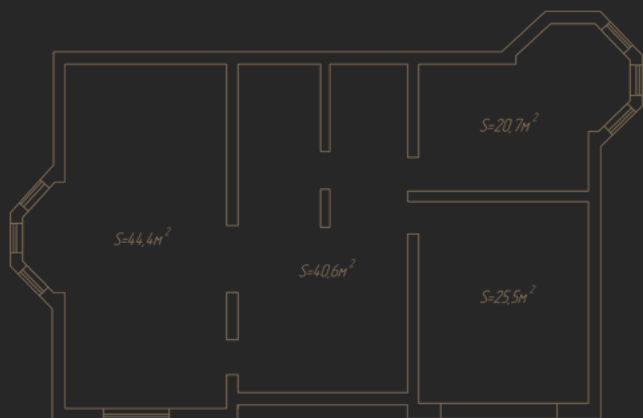

Коттедж №8

Цокольный этаж